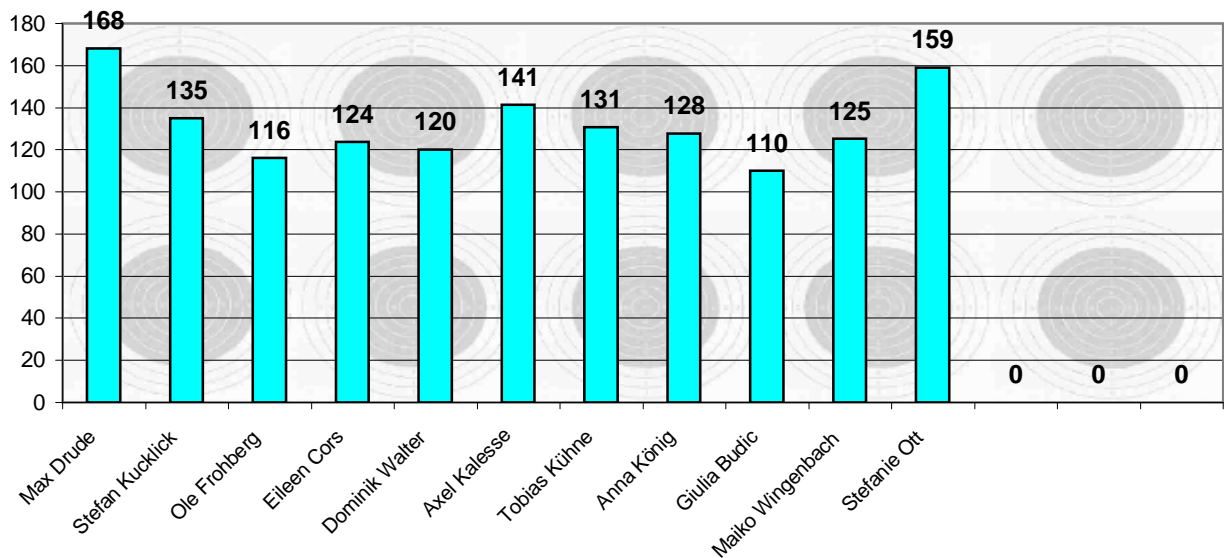

LG-Schießen 2006 (-Auflage-)

20 Schuss LG-Auflage (max. 200 Ringe möglich)

Bester Durchschnittsschuß (LG-Auflage)

Ø - Ergebnisse (LG-Auflage)

LG-Schießen 2006 (-Freihand-)

20 Schuss LG-Freihand (max. 200 Ringe möglich)

Bester Durchschnittsschuß (LG-Freihand)

Ø - Ergebnisse (LG-Freihand)

Luftpistolenschießen 2006

LG-Schießen 2006 (-Auflage-)

Anzahl der Teilnahmen beim LG-Auflageschießen

Anzahl der Teilnahmen beim LG-Freihandschießen

Anzahl der Teilnahmen beim Luftpistolenschießen