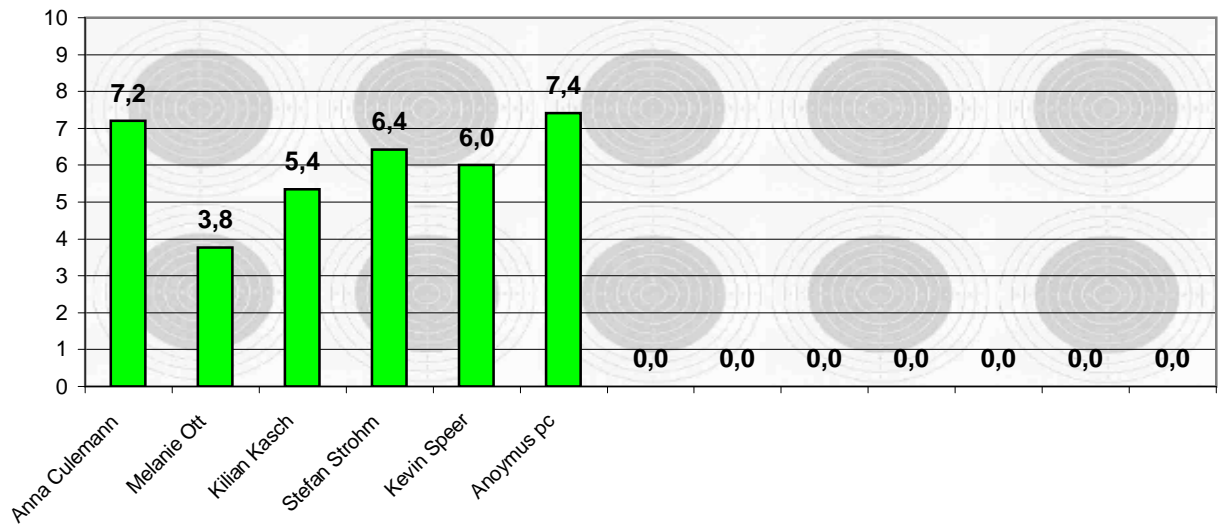

LG-Schießen 2006 (-Auflage-)

20 Schuss LG-Auflage (max. 200 Ringe möglich)

Bester Durchschnittsschuß (LG-Auflage)

Ø - Ergebnisse (LG-Auflage)

LG-Schießen 2006 (-Freihand-)

20 Schuss LG-Freihand (max. 200 Ringe möglich)

Bester Durchschnittsschuß (LG-Freihand)

Ø - Ergebnisse (LG-Freihand)

Luftpistolenschießen 2006

LG-Schießen 2006 (-Auflage-)

Anzahl der Teilnahmen beim LG-Auflageschießen

Anzahl der Teilnahmen beim LG-Freihandschießen