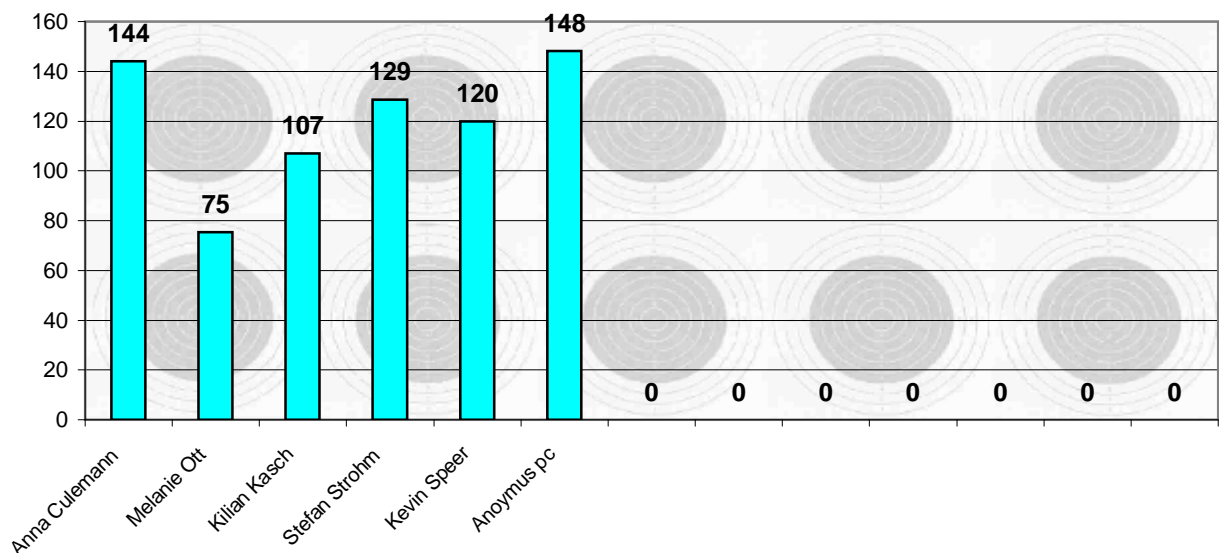

LG-Schießen 2006 (-Auflage-)

20 Schuss LG-Auflage (max. 200 Ringe möglich)

Bester Durchschnittsschuß (LG-Auflage)

Ø - Ergebnisse (LG-Auflage)

LG-Schießen 2006 (-Freihand-)

20 Schuss LG-Freihand (max. 200 Ringe möglich)

Bester Durchschnittsschuß (LG-Freihand)

Ø - Ergebnisse (LG-Freihand)

Luftpistolenschießen 2006

LG-Schießen 2006 (-Auflage-)

Anzahl der Teilnahmen beim LG-Auflageschießen

Anzahl der Teilnahmen beim LG-Freihandschießen