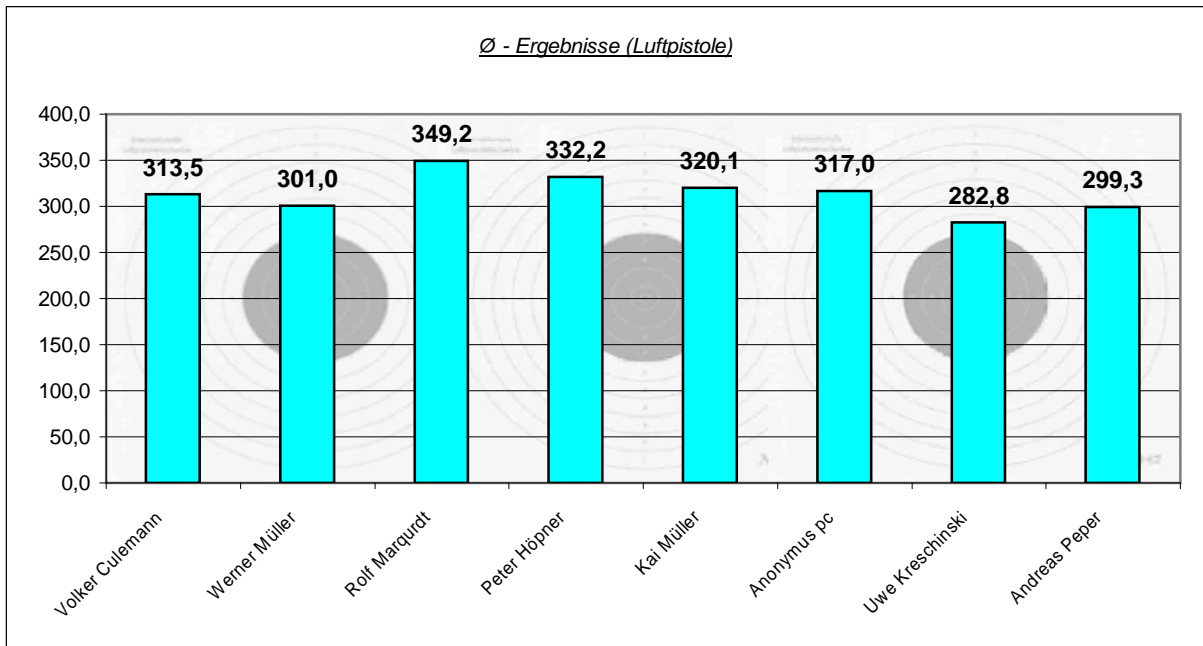

LG-Schießen 2006 (-Auflage-)

20 Schuss LG-Auflage (max. 200 Ringe möglich)

Bester Durchschnittsschuß (LG-Auflage)

Ø - Ergebnisse (LG-Auflage)

LG-Schießen 2006 (-Freihand-)

20 Schuss LG-Freihand (max. 200 Ringe möglich)

Bester Durchschnittsschuß (LG-Freihand)

Ø - Ergebnisse (LG-Freihand)

Luftpistolenschießen 2006

LG-Schießen 2006 (-Auflage-)

Anzahl der Teilnahmen beim LG-Auflageschießen

Anzahl der Teilnahmen beim LG-Freihandschießen