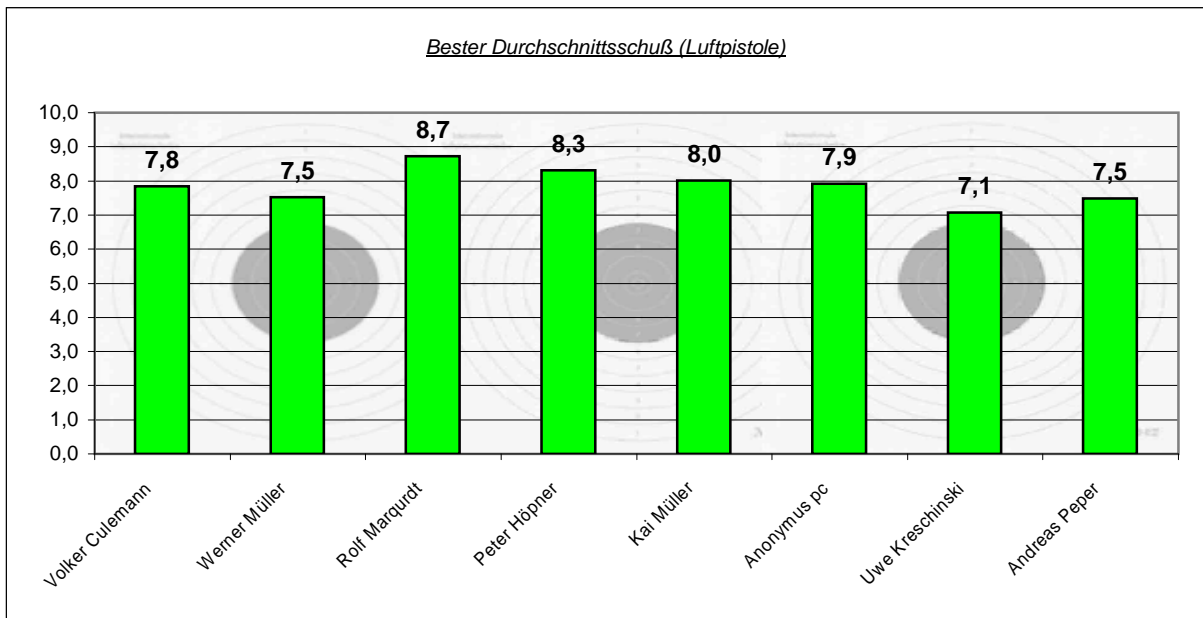

LG-Schießen 2006 (-Auflage-)

20 Schuss LG-Auflage (max. 200 Ringe möglich)

Bester Durchschnittsschuß (LG-Auflage)

Ø - Ergebnisse (LG-Auflage)

LG-Schießen 2006 (-Freihand-)

20 Schuss LG-Freihand (max. 200 Ringe möglich)

Bester Durchschnittsschuß (LG-Freihand)

Ø - Ergebnisse (LG-Freihand)

Luftpistolenschießen 2006

LG-Schießen 2006 (-Auflage-)

Anzahl der Teilnahmen beim LG-Auflageschießen

Anzahl der Teilnahmen beim LG-Freihandschießen