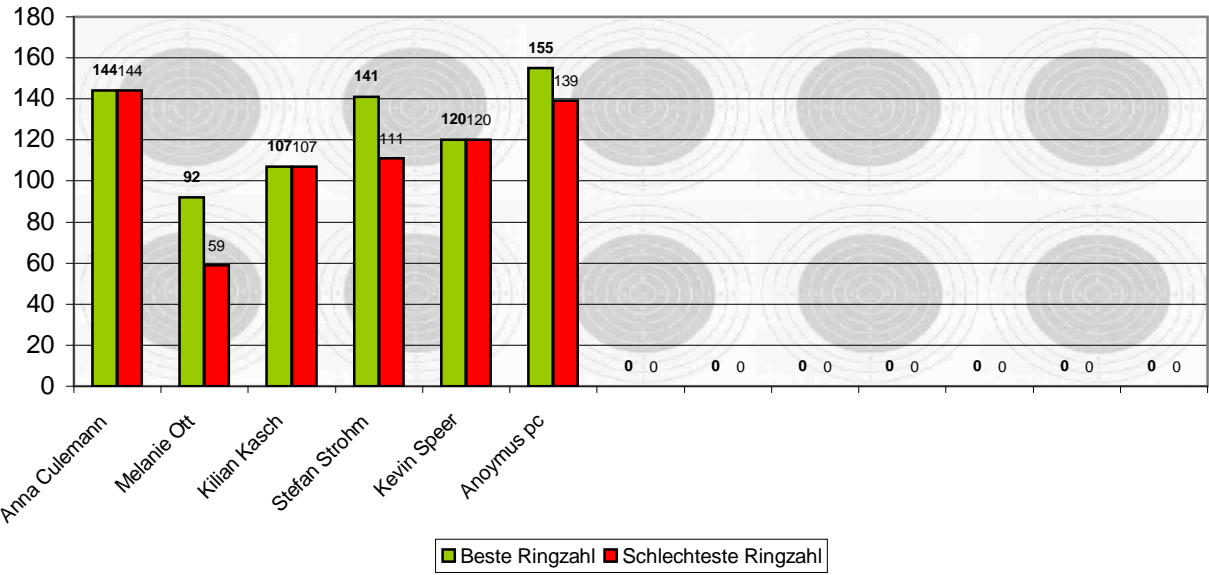

LG-Schießen 2006 (-Auflage-)

20 Schuss LG-Auflage (max. 200 Ringe möglich)

Bester Durchschnittsschuß (LG-Auflage)

Ø - Ergebnisse (LG-Auflage)

LG-Schießen 2006 (-Freihand-)

20 Schuss LG-Freihand (max. 200 Ringe möglich)