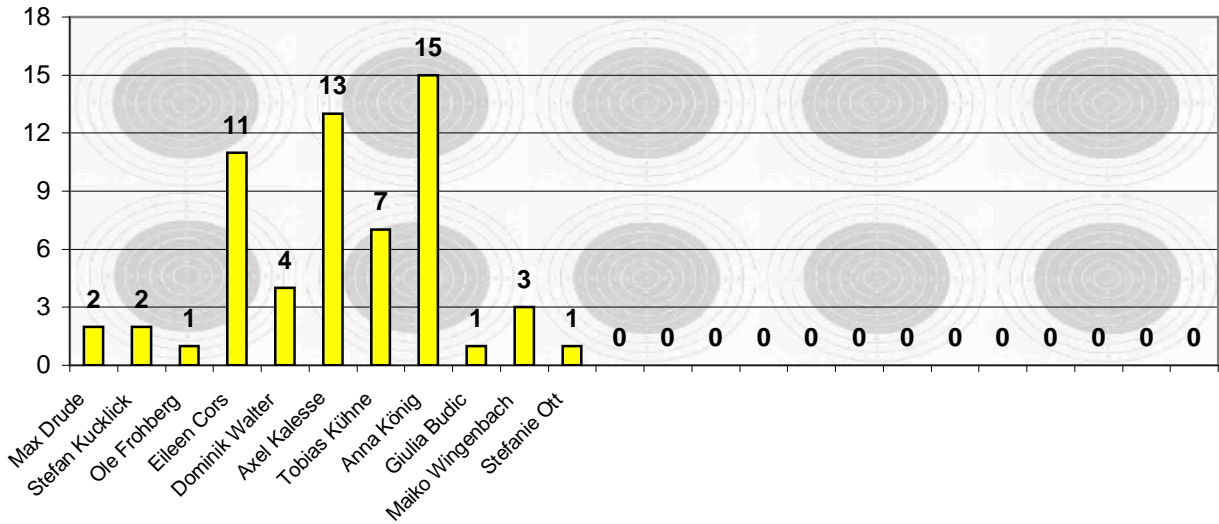

Bester Durchschnittsschuß (LG-Freihand)

Ø - Ergebnisse (LG-Freihand)

Luftpistolenschießen 2006

LG-Schießen 2006 (-Auflage-)

Anzahl der Teilnahmen beim LG-Auflageschießen

Anzahl der Teilnahmen beim LG-Freihandschießen