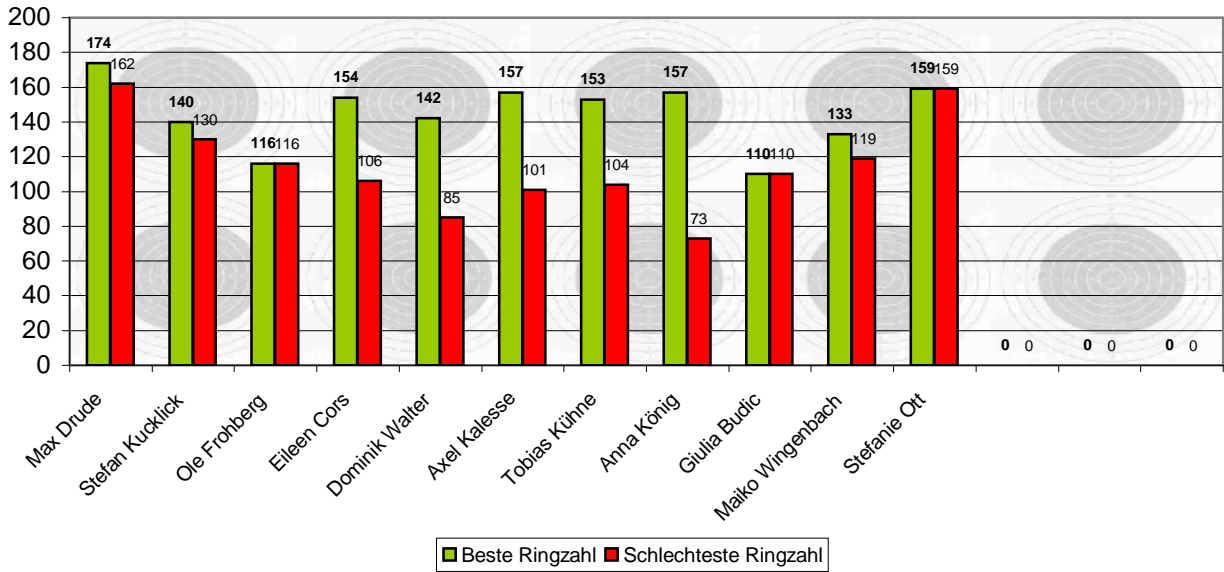

LG-Schießen 2006 (-Auflage-)

20 Schuss LG-Auflage (max. 200 Ringe möglich)

Bester Durchschnittsschuß (LG-Auflage)

Ø - Ergebnisse (LG-Auflage)

LG-Schießen 2006 (-Freihand-)

20 Schuss LG-Freihand (max. 200 Ringe möglich)

Bester Durchschnittsschuß (LG-Freihand)

Ø - Ergebnisse (LG-Freihand)

Luftpistolenschießen 2006

LG-Schießen 2006 (-Auflage-)

Anzahl der Teilnahmen beim LG-Auflageschießen

Anzahl der Teilnahmen beim LG-Freihandschießen

Anzahl der Teilnahmen beim Luftpistolenschießen