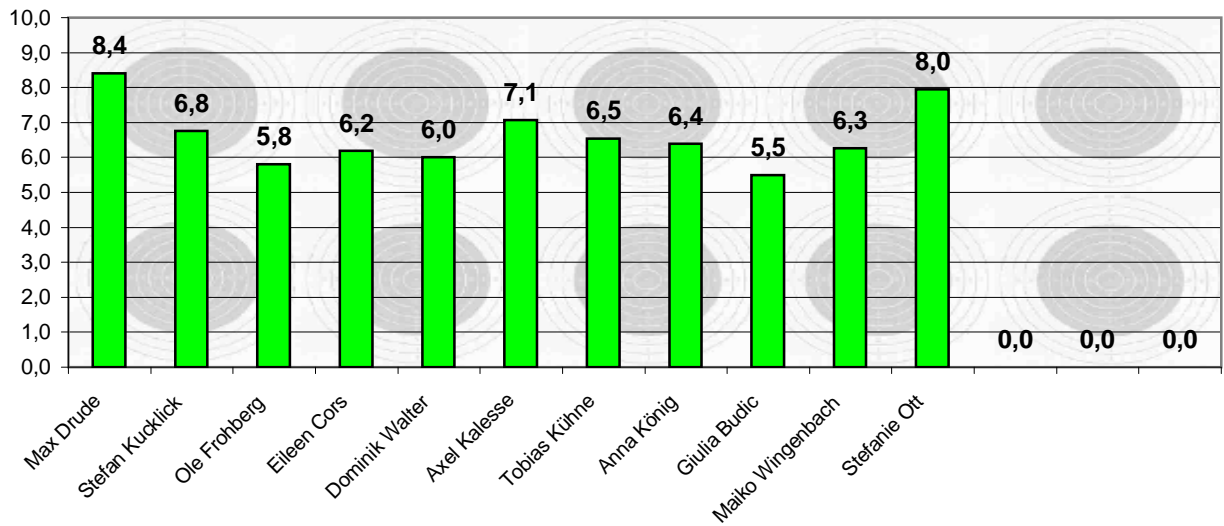

LG-Schießen 2006 (-Auflage-)

20 Schuss LG-Auflage (max. 200 Ringe möglich)

Bester Durchschnittsschuß (LG-Auflage)

Ø - Ergebnisse (LG-Auflage)

LG-Schießen 2006 (-Freihand-)

20 Schuss LG-Freihand (max. 200 Ringe möglich)

Bester Durchschnittsschuß (LG-Freihand)

Ø - Ergebnisse (LG-Freihand)

Luftpistolenschießen 2006

LG-Schießen 2006 (-Auflage-)

Anzahl der Teilnahmen beim LG-Auflageschießen

Anzahl der Teilnahmen beim LG-Freihandschießen