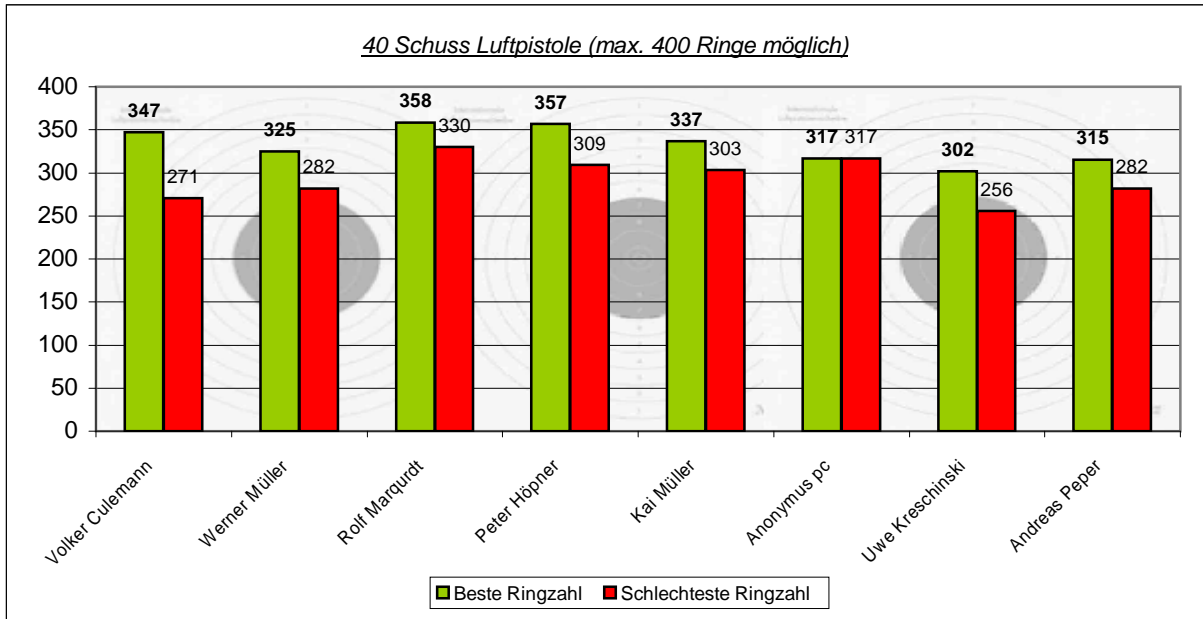

LG-Schießen 2006 (-Auflage-)

20 Schuss LG-Auflage (max. 200 Ringe möglich)

Bester Durchschnittsschuß (LG-Auflage)

Ø - Ergebnisse (LG-Auflage)

LG-Schießen 2006 (-Freihand-)

20 Schuss LG-Freihand (max. 200 Ringe möglich)

Bester Durchschnittsschuß (LG-Freihand)

Ø - Ergebnisse (LG-Freihand)

Luftpistolenschießen 2006

LG-Schießen 2006 (-Auflage-)

Anzahl der Teilnahmen beim LG-Auflageschießen

Anzahl der Teilnahmen beim LG-Freihandschießen

Anzahl der Teilnahmen beim Luftpistolenschießen