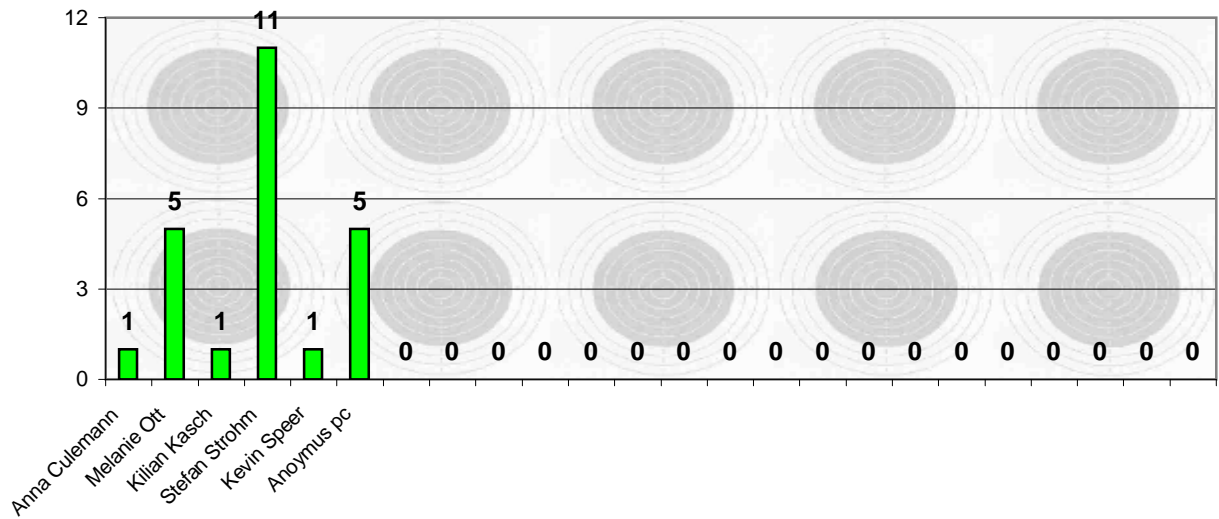

LG-Schießen 2006 (-Auflage-)

20 Schuss LG-Auflage (max. 200 Ringe möglich)

Bester Durchschnittsschuß (LG-Auflage)

Ø - Ergebnisse (LG-Auflage)

LG-Schießen 2006 (-Freihand-)

20 Schuss LG-Freihand (max. 200 Ringe möglich)

Bester Durchschnittsschuß (LG-Freihand)

Ø - Ergebnisse (LG-Freihand)

Luftpistolenschießen 2006

LG-Schießen 2006 (-Auflage-)

Anzahl der Teilnahmen beim LG-Auflageschießen

Anzahl der Teilnahmen beim LG-Freihandschießen